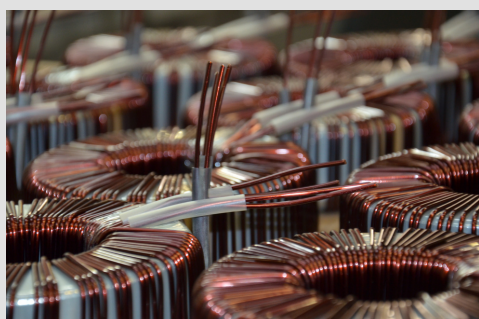

SAB - Trafo, s.r.o.

SPECIÁLNÍ VINUTÉ DÍLY

Ve výrobním programu jsou zařazeny navíjené výrobky, které nelze zařadit do žádné obecnější skupiny, ale jsou zcela specifikovány požadavky zákazníka – vzduchové cívky, tlumivky, různá navinutá jádra.